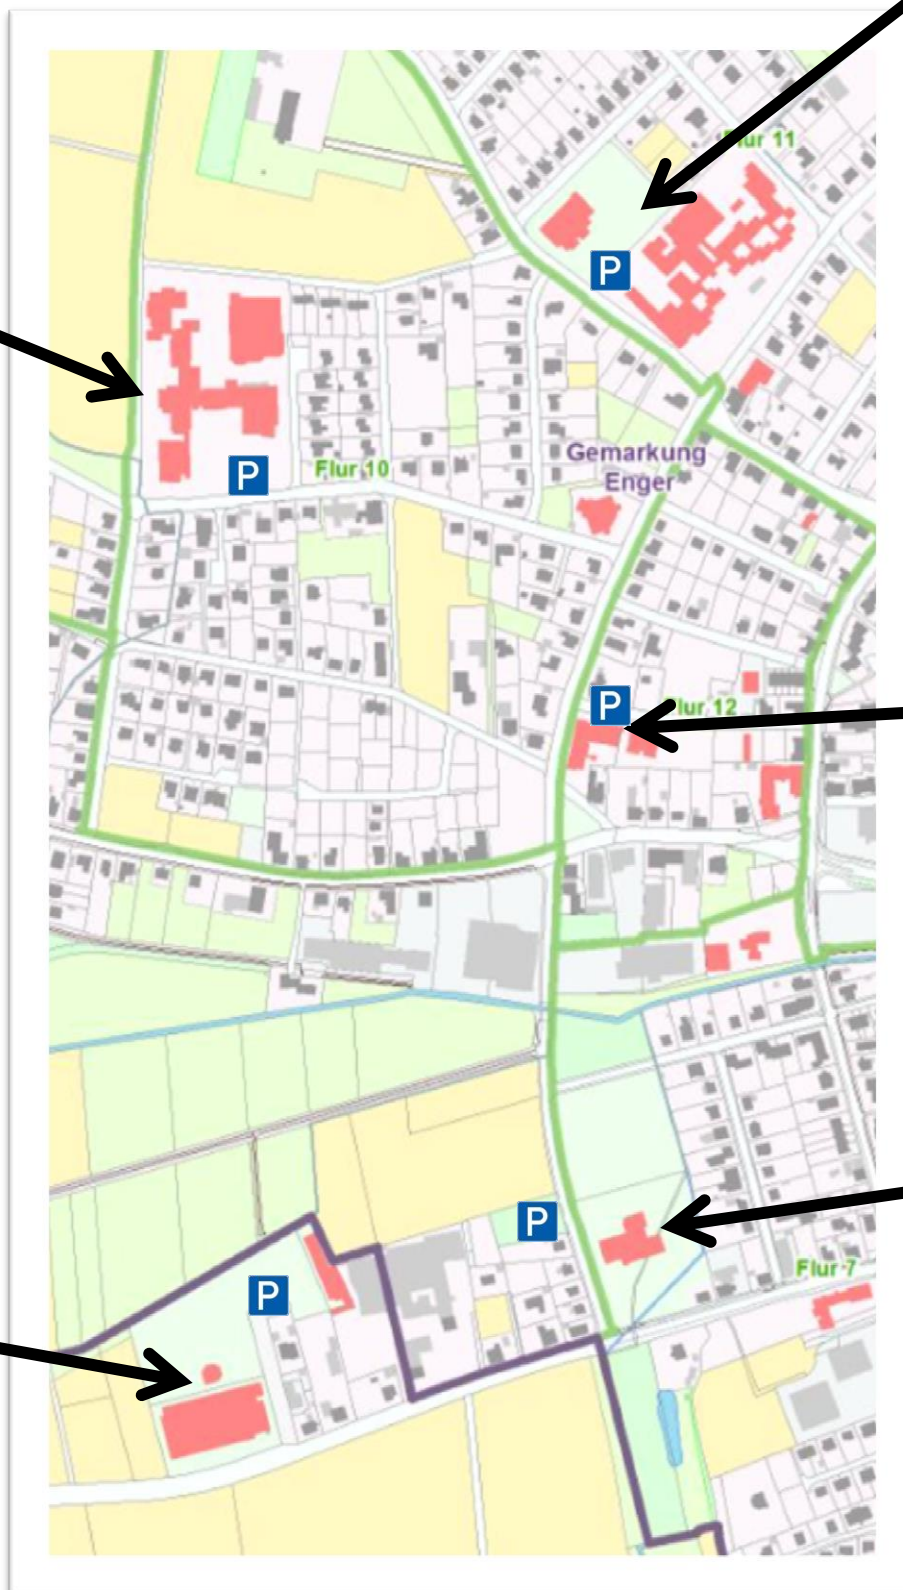

Sportstätten des TVC Enger

Schulzentrum
Enger

(Ringstraße 75,
Parkplatz über
Nordhoffstraße)

Grundschule
Enger-Mitte

(Poststraße 17)

Gartenhallenbad

(Ringstraße 4,
Parkplätze gegenüber)

Gymnasium Enger

(Tiefenbruchstraße 22)

Geschäftsstelle/
Tennisheim

(Freizeitweg 7)

Ehemalige Fleming-School

(Lehmkuhlenweg 16)

Ehemalige Heideschule

(Westerengerstraße 235)